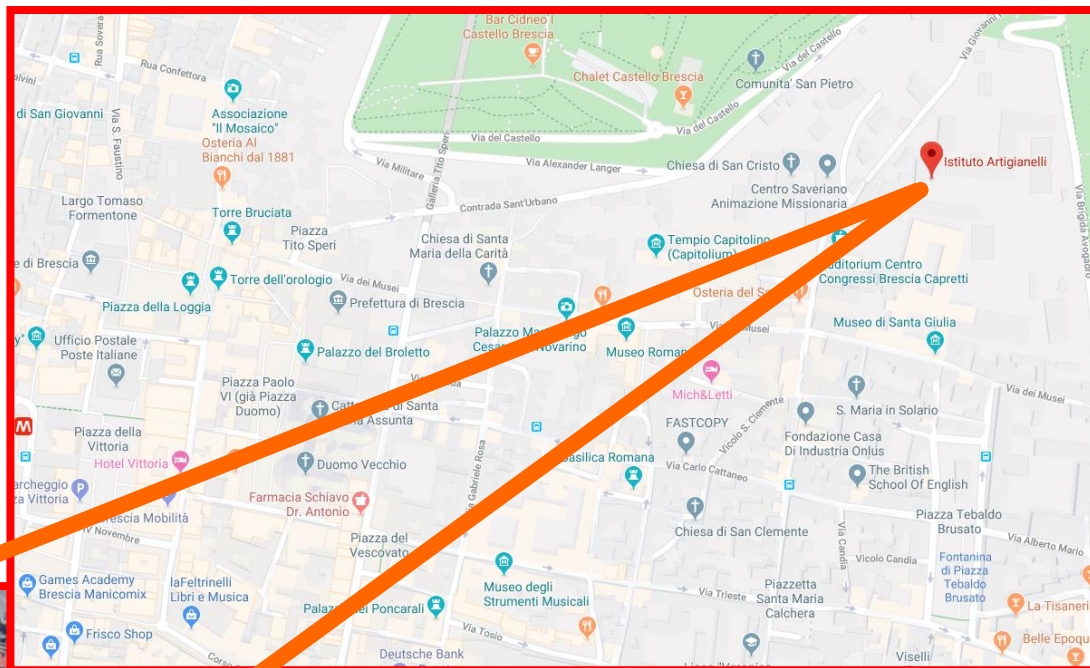

LE NUOVE SFIDE PER UNA LOMBARDIA SOSTENIBILE

SABATO 9 NOVEMBRE 2019
dalle 9.00 alle 13.30
ISTITUTO ARTIGIANELLI
via Avogadro - BRESCIA

PD LOMBARDO NOTA LOGISTICA COME RAGGIUNGERCI

**BRESCIA - ISTITUTO ARTIGIANELLI, AUDITORIUM CAPRETTI
VIA PIAMARTA 6 (INGR. AUTO DA VIA AVOGADRO)**

Il Centro congressi “Auditorium Monsignor Capretti”
si trova nel pieno centro storico di Brescia, dove è
disponibile un **AMPIO PARCHEGGIO**.

Auto: a soli 3 km dal casello autostradale di Brescia
centro, si può accedere al parcheggio riservato da
Via Avogadro (salita del Castello di Brescia), entrata
Istituto Artigianelli.

Mezzi pubblici: raggiungere la fermata della
Metropolitana di P.zza Vittoria (dalla Stazione FFSS
in direzione Prealpino), poi percorrere Via Musei
sino all'ingresso di Via Piamarta 6 (10 min. a piedi).